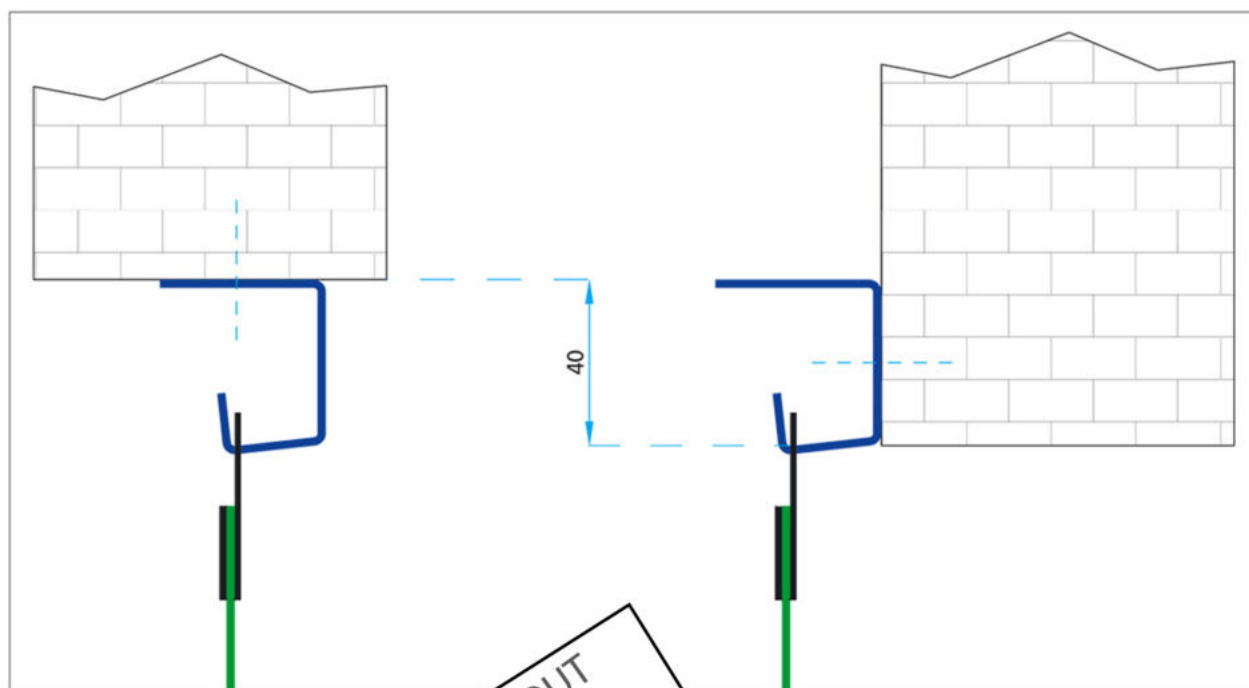

- Rail coulissant.
- Lanière orange (plus de sécurité), blanche ou grise

Matériaux et caractéristiques

Les crochets et les barres sont en inox 304 pour une qualité optimum (nécessaire en utilisation agro-alimentaire). Les lanières sont en PVC souple extrudé transparent avec bords arrondis.

Dimensions

| | | | |
|-----------------------|--------------|--------|-------|
| <i>Lanières 200/2</i> | Recouvrement | 50 mm | 50 % |
| | Recouvrement | 100 mm | 100 % |
| <i>Lanières 300/3</i> | Recouvrement | 50 mm | 33 % |
| | Recouvrement | 100 mm | 66 % |
| | Recouvrement | 150 mm | 100 % |

Champs d'utilisation

- Protection aux intempéries.
- Barrage à la poussière.
- Baisse des nuisances sonores.
- Limitation des courants d'air.
- Réduction des déperditions thermiques.

| | PVC standard | PVC grand froid |
|-----------------------------------|-----------------|-----------------|
| <i>Dureté shore A</i> | 77 | 64 |
| <i>Résistance aux température</i> | - 10 à + 160 °C | - 40 à + 60 °C |
| <i>Transmission lumineuse</i> | 85 % | 80 % |
| <i>Isolation acoustique</i> | - 30 dB | - 30 dB |

► Système de fixation

Sous linteau

En applique

TOUT
INOX

Sélectionnez votre type de pose :

Pose sous linteau Pose en applique

Sélectionnez votre type de lame :

PVC Standard (- 10° à + 160 °C)