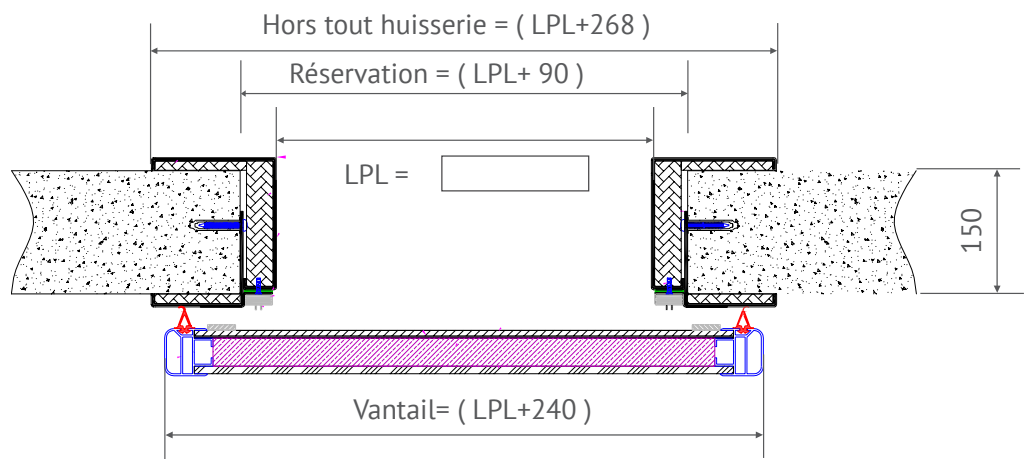

Ensemble fermeture ASB

EPAISSEUR CLOISONS

- ☐ 100
- ☐ 150
- ☐ 200
- ☐ 250
- ☐ AUTRE, à préciser _____

TAMPON ET SIGNATURE

Tél. : 0 472 472 610
Fax : 0 472 472 619

1, rue du progrès
69800 Saint-Priest

e-mail : commercial@acora.info

www.acora.info