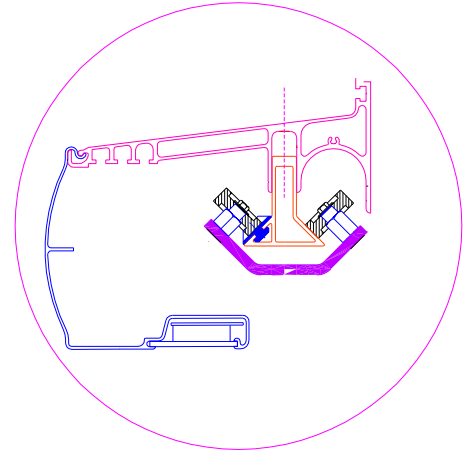

Ensemble fermeture ASB