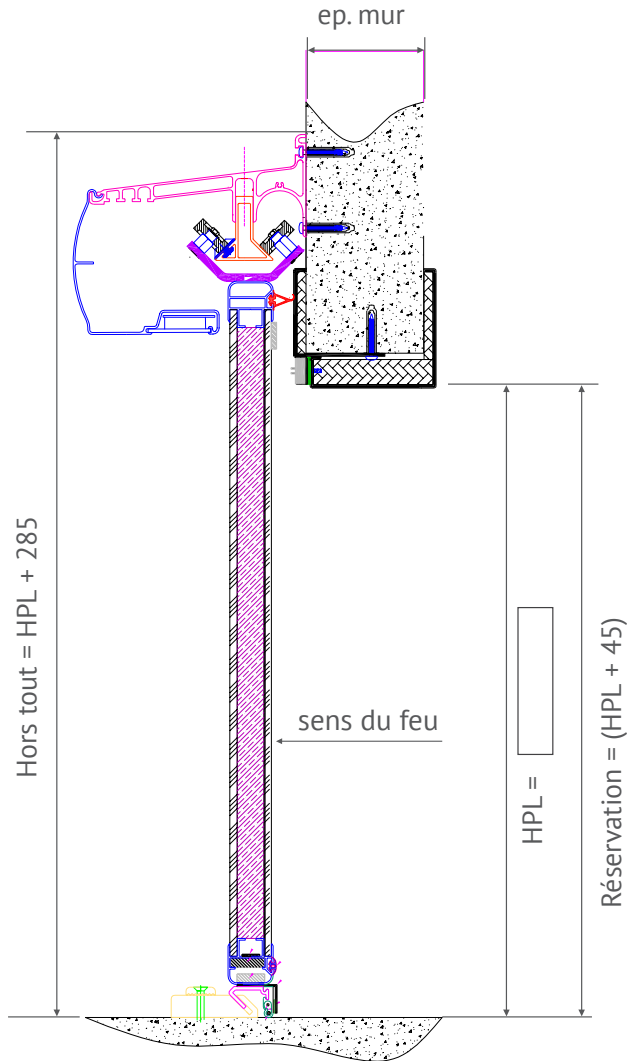

EPAISSEUR CLOISONS

- ☐ 100
- ☐ 150
- ☐ 200
- ☐ 250
- ☐ AUTRE, à préciser _____

TAMPON ET SIGNATURE

Tél. : 0 472 472 610
Fax : 0 472 472 619

1, rue du progrès
69800 Saint-Priest

e-mail : commercial@acora.info

www.acora.info