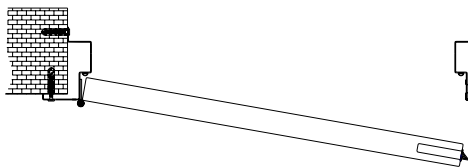

► Options

- Fermeture : anti-panique, ferme-porte, coffre à rouleau, décondamnation WC, coffre tout inox.
- Oculus.

Découpe et encombrement			
Dimensions Commerciales		Découpe Panneaux	Encombrement «hors tout»
Largeur	800	850	930
	900	950	1030
	1000	1050	1130
	1100	1150	1230
Hauteur	2000	2060	2100
	2100	2160	2200
	2200	2260	2300

Montage sur panneau

Montage sur mur

Tirant gauche

Tirant droit

7 coloris au choix :

blanc, orange, vert,
bleu, jaune, gris, rouge

EPAISSEUR CLOISONS

- 60
- 80
- 100
- 120
- AUTRE, à préciser _____

TAMPON ET SIGNATURE

Blank space for stamp and signature.