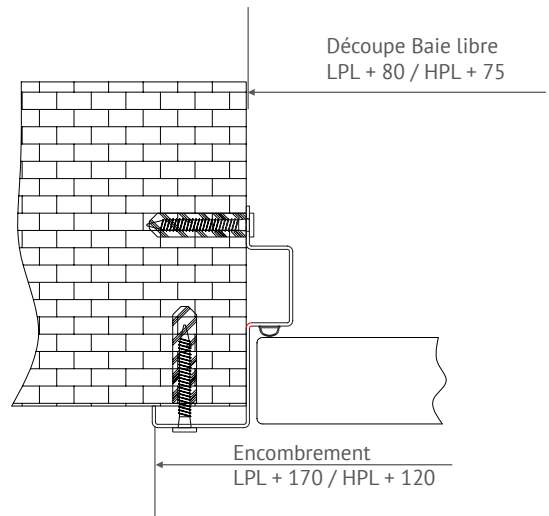

► Vantail

- Acochoc polyéthylène épaisseur 15 mm.
- Raidisseur 40 mm en polyéthylène.
- Paumelles inox.

► Ferrage

- Fermeture par coffre bec de cane à clé, cylindre europe et gâche inox.
- Poignée et rosaces inox.
- Étanchéité par joint collé sur bâti.

► Options

- Fermeture : anti-panique, ferme-porte, coffre à rouleau, décondamnation WC, coffre tout inox.
- Oculus.

Découpe et encombrement			
Dimensions Commerciales		Découpe Panneaux	Encombrement «hors tout»
Largeur	800	850	930
	900	950	1030
	1000	1050	1130
	1100	1150	1230
Hauteur	2000	2060	2100
	2100	2160	2200
	2200	2260	2300

Montage sur panneau

Montage sur mur

Tirant gauche

Tirant droit

7 coloris au choix :

blanc, orange, vert,
bleu, jaune, gris, rouge

EPAISSEUR CLOISONS

- 60
- 80
- 100
- 120
- AUTRE, à préciser _____

TAMPON ET SIGNATURE

Blank space for stamp and signature.