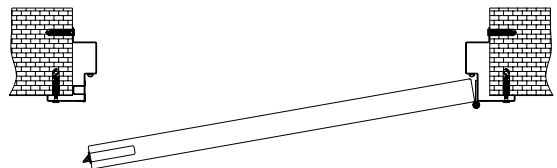

► Options

- Fermeture : anti-panique, ferme-porte, coffre à rouleau, décondamnation WC, coffre tout inox.
- Oculus.

Découpe et encombrement			
Dimensions Commerciales		Découpe Panneaux	Encombrement «hors tout»
Largeur	800	850	930
	900	950	1030
	1000	1050	1130
	1100	1150	1230
Hauteur	2000	2060	2100
	2100	2160	2200
	2200	2260	2300

Montage sur panneau

Montage sur mur

Tirant gauche

Tirant droit

7 coloris au choix :

blanc, orange, vert,
bleu, jaune, gris, rouge

EPAISSEUR CLOISONS

- 60
- 80
- 100
- 120
- AUTRE, à préciser _____

TAMPON ET SIGNATURE

Blank space for stamp and signature.