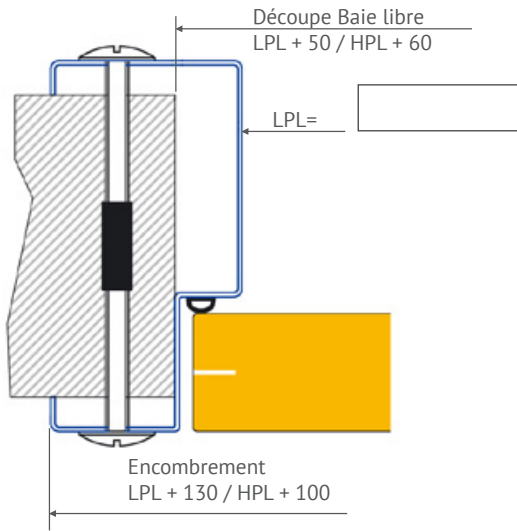

► Vantail

- Acochoc polyéthylène épaisseur 15 mm.
- Raidisseur 40 mm en polyéthylène.
- Paumelles inox.

► Ferrage

- Fermeture par coffre bec de cane à clé, cylindre europe et gâche inox.
- Poignée et rosaces inox.
- Étanchéité par joint collé sur bâti.

► Options

- Fermeture : anti-panique, ferme-porte, coffre à rouleau, décondamnation WC, coffre tout inox.
- Oculus.

Découpe et encombrement			
Dimensions Commerciales		Découpe Panneaux	Encombrement «hors tout»
Largeur	800	850	930
	900	950	1030
	1000	1050	1130
	1100	1150	1230
Hauteur	2000	2060	2100
	2100	2160	2200
	2200	2260	2300

Montage sur panneau

Montage sur mur

Tirant gauche

Tirant droit

7 coloris au choix :

blanc, orange, vert,
bleu, jaune, gris, rouge

EPAISSEUR CLOISONS

- 60
- 80
- 100
- 120
- AUTRE, à préciser _____