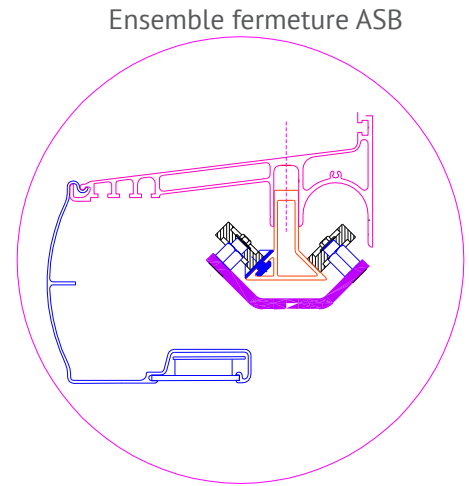

EPAISSEUR CLOISONS

- ☐ 100
- ☐ 150
- ☐ 200
- ☐ 250
- ☐ AUTRE, à préciser _____

TAMPON ET SIGNATURE

Tél. : 0 472 472 610
Fax : 0 472 472 619

1, rue du progrès
69800 Saint-Priest

e-mail : commercial@acora.info

www.acora.info