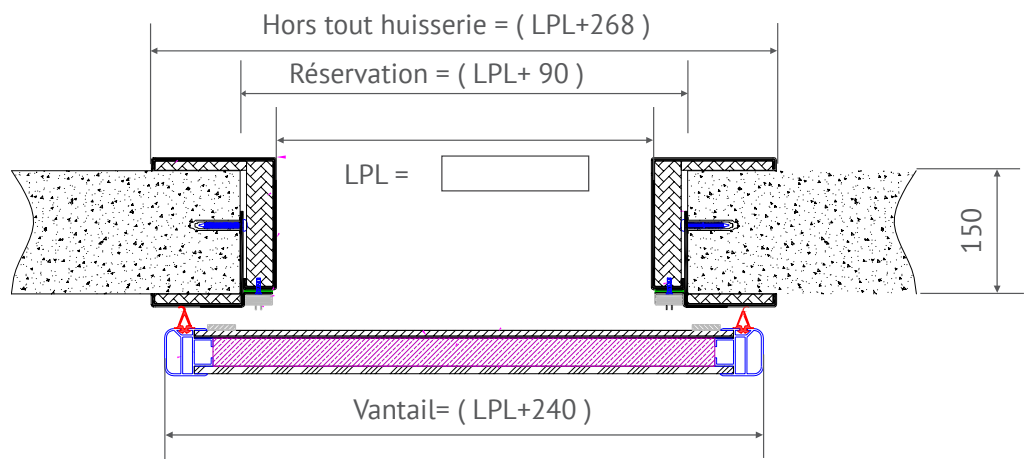

EPAISSEUR CLOISONS

- ☐ 100
- ☐ 150
- ☐ 200
- ☐ 250
- ☐ AUTRE, à préciser _____

TAMPON ET SIGNATURE

Tél. : 0 472 472 610
Fax : 0 472 472 619

1, rue du progrès
69800 Saint-Priest

e-mail : commercial@acora.info

www.acora.info