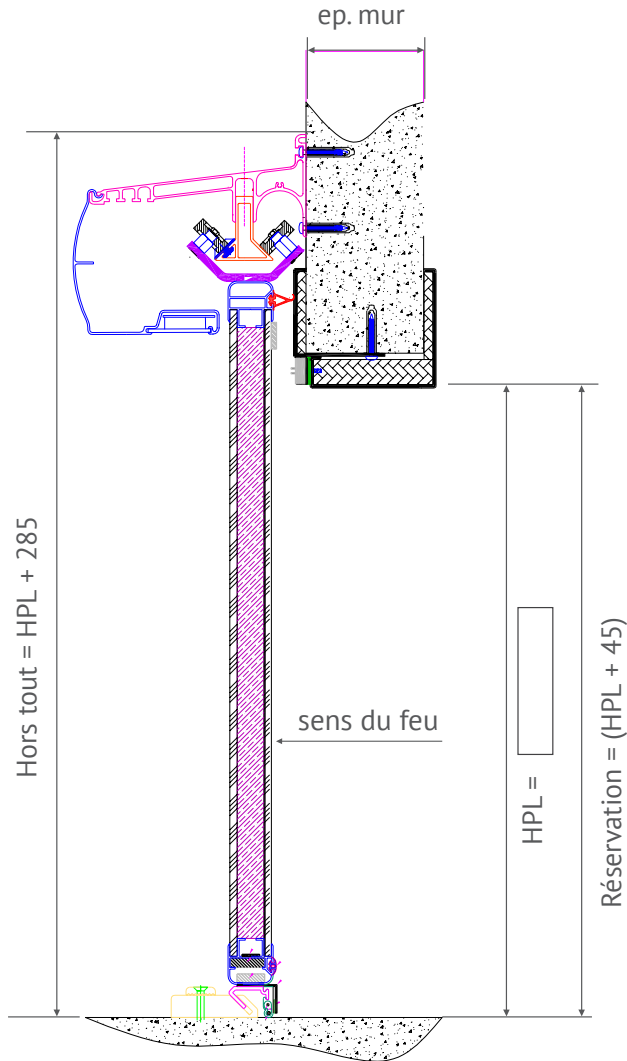

EPAISSEUR CLOISONS

- ☐ 100
- ☐ 150
- ☐ 200
- ☐ 250
- ☐ AUTRE, à préciser _____

TAMPON ET SIGNATURE

Tél. : 0 472 472 610
Fax : 0 472 472 619

1, rue du progrès
69800 Saint-Priest

e-mail : commercial@acora.info

www.acora.info